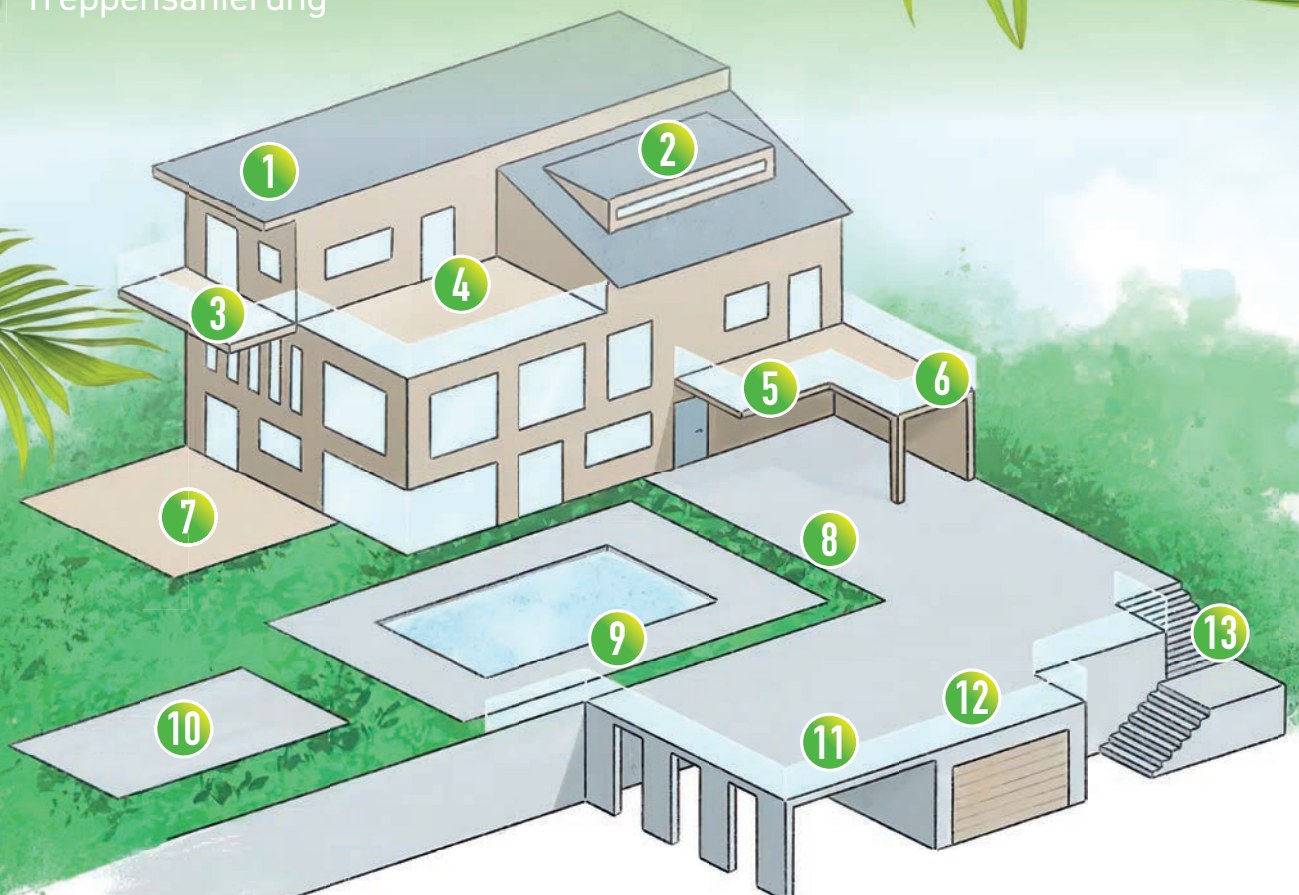

- Kein Aufpreis!
- Eventuell gesonderte Lieferzeiten
- Ausschließlich in der Länge 6900 mm verfügbar

Vorher-/Nachher-Bilder

**Ideal für
Neuerstellung
und Sanierung aller
Balkon-, Terrassen- und
Fliesenbeläge.**

Die Einsatzbereiche der Allwetterdiele

- ① Wasserdichte Dachflächen
- ② Wasserdichte Dachgauben
- ③ Balkonbodenbelag
- ④ Dachterrassen, Dachgarten, Flachdachabdichtung
- ⑤ Balkonsanierung
- ⑥ Balkonerweiterung
- ⑦ Terrassen
- ⑧ Gartenwege, Laufwege
- ⑨ Schwimmbadumrandung
- ⑩ Begehbare Poolabdeckung
- ⑪ Begehbare Carport, Terrassenerweiterung
- ⑫ Begehbare und wasserdichte Garagendach
- ⑬ Treppensanierung