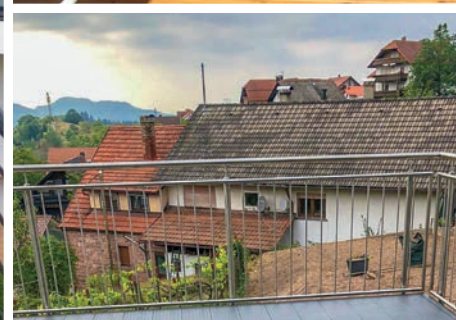

AluTeck
by Ortenauer Balkonbauer

Weitere
Infos finden
Sie hier

Vorher-/Nachher- Bilder

**Ideal für
Neuerstellung
und Sanierung aller
Balkon-, Terrassen- und
Fliesenbeläge.**

ABSOLUT WASSERDICHT !!!

AluTeck

by Ortenauer Balkonbauer

Vorher-/Nachher- Bilder

**Ideal für
Neuerstellung
und Sanierung aller
Balkon-, Terrassen- und
Fliesenbeläge.**

ABSOLUT WASSERDICH !!!

AluTeck

by Ortenauer Balkonbauer

Ihr langlebiger Problemlöser