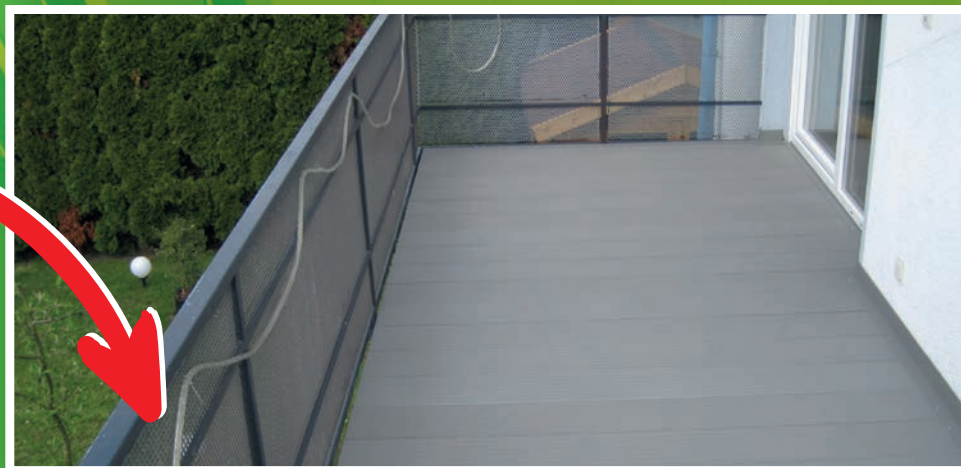

Vorher-/Nachher-Bilder

**Ideal für
Neuerstellung
und Sanierung aller
Balkon-, Terrassen- und
Fliesenbeläge.**