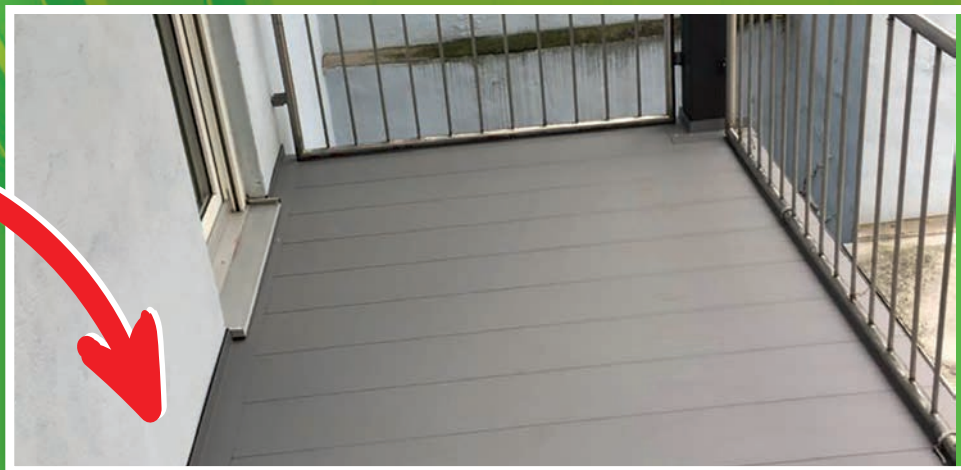

- 100% wasserdicht
- für jeden Unterbau geeignet
- geschlossene Oberfläche
- keine Fugen
- zügige Verlegung
- nie wieder streichen
- keine Rissbildung
- keine sichtbaren Verschraubungen
- verzugs- und schwindfrei
- witterungsbeständige Oberfläche
- gleichmäßige Oberflächenstruktur
- abriebfeste Oberflächenbeschichtung
- verschiedene Farben und Holzoptik
- patentierte Verriegelung
- extra breite Dielen / 200 mm Breite
- keine Stöße bis 12,8 m Länge
- Spannweite bis 2,05 m

➤ **Zaun- und Torfüllungen**

Verlegung der Allwetterdiele

Die Verlegung unseres Aluminium-Allwetterbelags gestaltet sich auch für unerfahrene Handwerker als besonders einfach. Folgen Sie unserer Montageanleitung Schritt für Schritt und kommen Sie so Ihrem neuen Bodenbelag immer näher.

AluTeck
by Ortenauer Balkonbauer

Weitere
Infos finden
Sie hier

Vorher-/Nachher- Bilder

**Ideal für
Neuerstellung
und Sanierung aller
Balkon-, Terrassen- und
Fliesenbeläge.**

ABSOLUT WASSERDICHT !!!

AluTeck