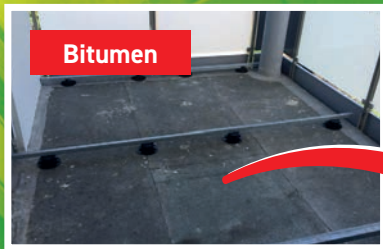

AluTeck
by Ortenauer Balkonbauer

Weitere
Infos finden
Sie hier

Vorher-/Nachher- Bilder

**Ideal für
Neuerstellung
und Sanierung aller
Balkon-, Terrassen- und
Fliesenbeläge.**

ABSOLUT WASSERDICHT !!!

AluTeck

by Ortenauer Balkonbauer

Vorher-/Nachher- Bilder

**Ideal für
Neuerstellung
und Sanierung aller
Balkon-, Terrassen- und
Fliesenbeläge.**

ABSOLUT WASSERDICH !!!

AluTeck

by Ortenauer Balkonbauer

Ihr langlebiger Problemlöser