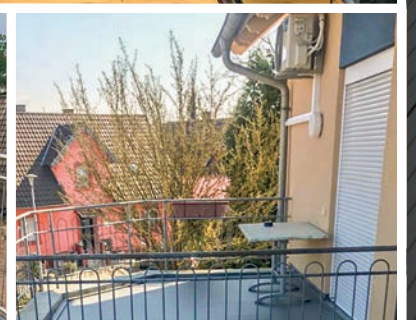

ABSOLUT WASSERDICHT !!!

AluTeck

by Ortenauer Balkonbauer