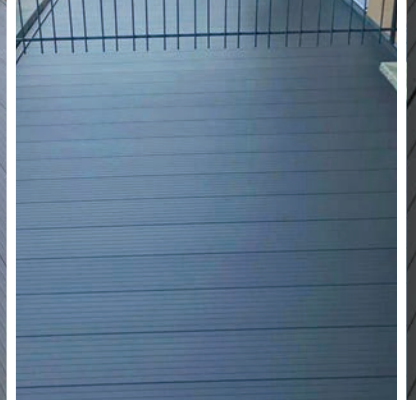

- 100% wasserdicht
- für jeden Unterbau geeignet
- geschlossene Oberfläche
- keine Fugen
- zügige Verlegung
- nie wieder streichen
- keine Rissbildung
- keine sichtbaren Verschraubungen
- verzugs- und schwindfrei
- witterungsbeständige Oberfläche
- gleichmäßige Oberflächenstruktur
- abriebfeste Oberflächenbeschichtung
- verschiedene Farben und Holzoptik
- patentierte Verriegelung
- extra breite Dielen / 200 mm Breite
- keine Stöße bis 12,8 m Länge
- Spannweite bis 2,05 m

➤ **Zaun- und Torfüllungen**

Verlegung der Allwetterdiele

Die Verlegung unseres Aluminium-Allwetterbelags gestaltet sich auch für unerfahrene Handwerker als besonders einfach. Folgen Sie unserer Montageanleitung Schritt für Schritt und kommen Sie so Ihrem neuen Bodenbelag immer näher.

AluTeck
by Ortenauer Balkonbauer

Weitere
Infos finden
Sie hier

Vorher-/Nachher- Bilder

**Ideal für
Neuerstellung
und Sanierung aller
Balkon-, Terrassen- und
Fliesenbeläge.**

ABSOLUT WASSERDICHT !!!

AluTeck

by Ortenauer Balkonbauer

Vorher-/Nachher- Bilder

**Ideal für
Neuerstellung
und Sanierung aller
Balkon-, Terrassen- und
Fliesenbeläge.**

ABSOLUT WASSERDICH !!!

AluTeck

by Ortenauer Balkonbauer

Ihr langlebiger Problemlöser