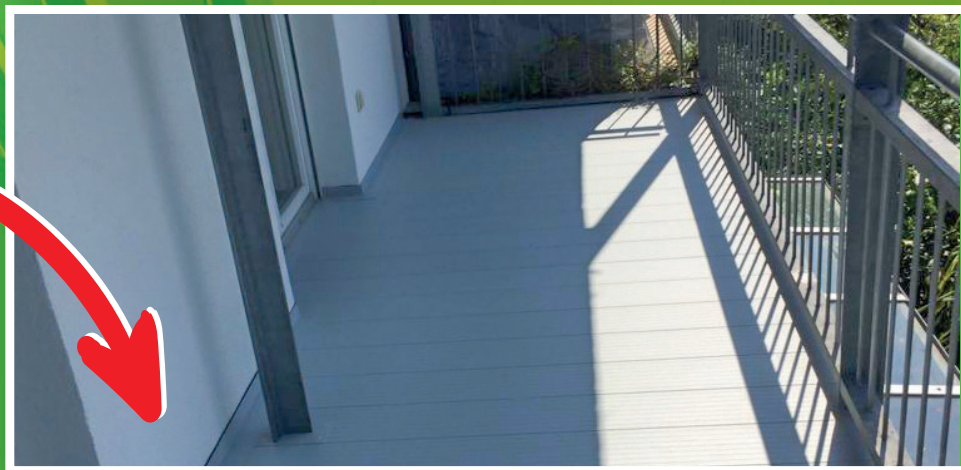

- 100% wasserdicht
- für jeden Unterbau geeignet
- geschlossene Oberfläche
- keine Fugen
- zügige Verlegung
- nie wieder streichen
- keine Rissbildung
- keine sichtbaren Verschraubungen
- verzugs- und schwindfrei
- witterungsbeständige Oberfläche
- gleichmäßige Oberflächenstruktur
- abriebfeste Oberflächenbeschichtung
- verschiedene Farben und Holzoptik
- patentierte Verriegelung
- extra breite Dielen / 200 mm Breite
- keine Stöße bis 12,8 m Länge
- Spannweite bis 2,05 m

AluTeck
by Ortenauer Balkonbauer

Weitere
Infos finden
Sie hier

Vorher-/Nachher- Bilder

**Ideal für
Neuerstellung
und Sanierung aller
Balkon-, Terrassen- und
Fliesenbeläge.**

ABSOLUT WASSERDICHT !!!

AluTeck

by Ortenauer Balkonbauer

Vorher-/Nachher- Bilder

**Ideal für
Neuerstellung
und Sanierung aller
Balkon-, Terrassen- und
Fliesenbeläge.**

ABSOLUT WASSERDICH !!!

AluTeck

by Ortenauer Balkonbauer

Ihr langlebiger Problemlöser