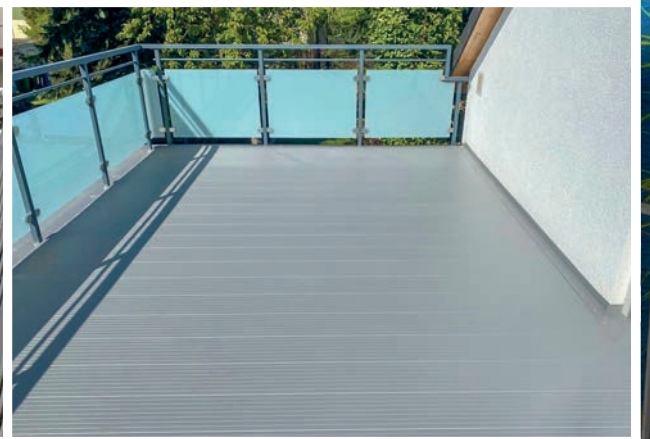

- 100% wasserdicht
- für jeden Unterbau geeignet
- geschlossene Oberfläche
- keine Fugen
- zügige Verlegung
- nie wieder streichen
- keine Rissbildung
- keine sichtbaren Verschraubungen
- verzugs- und schwindfrei
- witterungsbeständige Oberfläche
- gleichmäßige Oberflächenstruktur
- abriebfeste Oberflächenbeschichtung
- verschiedene Farben und Holzoptik
- patentierte Verriegelung
- extra breite Dielen / 200 mm Breite
- keine Stöße bis 12,8 m Länge
- Spannweite bis 2,05 m

AluTeck
by Ortenauer Balkonbauer

Weitere
Infos finden
Sie hier

Vorher-/Nachher- Bilder

**Ideal für
Neuerstellung
und Sanierung aller
Balkon-, Terrassen- und
Fliesenbeläge.**

ABSOLUT WASSERDICHT !!!

AluTeck

by Ortenauer Balkonbauer

Vorher-/Nachher- Bilder

**Ideal für
Neuerstellung
und Sanierung aller
Balkon-, Terrassen- und
Fliesenbeläge.**

ABSOLUT WASSERDICH !!!

AluTeck

by Ortenauer Balkonbauer

Ihr langlebiger Problemlöser