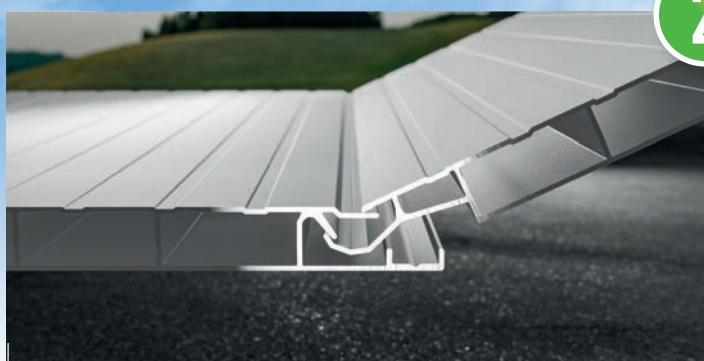

- 100% wasserdicht
- für jeden Unterbau geeignet
- geschlossene Oberfläche
- keine Fugen
- zügige Verlegung
- nie wieder streichen
- keine Rissbildung
- keine sichtbaren Verschraubungen
- verzugs- und schwindfrei
- witterungsbeständige Oberfläche
- gleichmäßige Oberflächenstruktur
- abriebfeste Oberflächenbeschichtung
- verschiedene Farben und Holzoptik
- patentierte Verriegelung
- extra breite Dielen / 200 mm Breite
- keine Stöße bis 12,8 m Länge
- Spannweite bis 2,05 m

Die AW-Diele kann direkt auf den Rohboden verlegt werden, ohne dass eine weitere Abdichtung notwendig ist.

➤ **Direkt auf alle Untergründe verlegbar**

Ohne, dass eine vorherige Abdichtung notwendig ist, kann die AW-Diele auf vorhandenen Fliesen-, Holz-, Stein-, Estrich- oder Betonbelag, direkt auf Holz- oder Stahlunterkonstruktionen, auch Wintergärten verlegt werden.

➤ **Sanierung von Holzböden von Holzbalkonen**

➤ **Neuer Deckbelag bei Vor- oder Anbaubalkonen**

➤ **Sanierung von Garagendächern / Flachdächern**

➤ **Deckbelag für Dachgauben**

➤ **Terrassenerweiterungen / Terrassen**

➤ **Zaun- und Torfüllungen**

Verlegung der Allwetterdiele

Die Verlegung unseres Aluminium-Allwetterbelags gestaltet sich auch für unerfahrene Handwerker als besonders einfach. Folgen Sie unserer Montageanleitung Schritt für Schritt und kommen Sie so Ihrem neuen Bodenbelag immer näher.